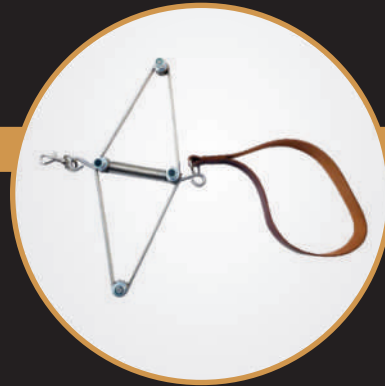

Airplane Board

El airplane board es un accesorio que utilizan estudiantes más avanzados para ayudar en la ejecución del ejercicio airplane, con un alto nivel de dificultad.

INVERSION

80 €

Neck Stretcher

El neck stretcher es un accesorio creado por Joseph Pilates para el trabajo de desarrollo y fortalecimiento de toda la región cervical.

INVERSION

120 €

Small Barrel

Compacto, portátil y fácil de usar, el small barrel es ideal tanto para estudios profesionales como para uso personal. Su poca altura acomoda a los profesionales con menos flexibilidad o con un rango de movimiento más limitado.

Con una superficie acolchada, este dispositivo empaqueta el cuerpo y permite una experiencia de usuario cómoda.

INVERSION

210 €

Magic Circle Archive

Manteniendo sus características originales, el Magic Circle Archive es perfecto para los amantes de los accesorios clásicos originales creados por Joseph Pilates.