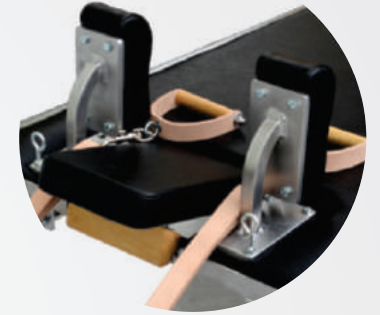

El cadillac aluminio tiene las mismas medidas y configuraciones que el cadillac clásico de madera, con la excepción de la materia prima de la estructura, que es totalmente de aluminio.

- 02 resortes para piernas;
- 02 resortes de brazo;
- 02 resortes de trapecio;
- 02 resortes Roll Down;
- 03 resortes Push Thru;
- 01 par de correas Fuzzy;
- 01 barra Roll Down de madera;
- 01 correa de seguridad;
- 03 Cadenas;
- 01 Trapecio Tapizado;
- 01 Correa de trapecio;
- 01 Correa extensora de pies;
- 01 par de correas de mano;
- 01 par de correas de pie;
- 01 Tablero Kuna.

EQUIPILATES

INVERSION

3 400 €

Reformer Aluminio

DESCRIPCIÓN

El reformer 86 "aluminio tiene las mismas medidas y configuraciones que el clásico reformer de madera, a excepción de la materia prima de la estructura, que es totalmente de aluminio.

EQUIPILATES

INVERSION

3 300 €

Reformer Torre Aluminio

DESCRIPCIÓN

El reformer Tower de Aluminio es un equipo que hará que tu estudio de Pilates sea más funcional y con muchas más posibilidades de ejercicios gracias a la combinación de dos aparatos tradicionales REFORMER y WALL UNIT.