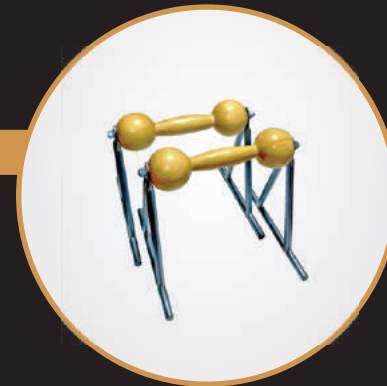

Push Up Device

El dispositivo Push Up es un accesorio utilizado para realizar ejercicios de flexión antebrazo en varias posiciones. En niveles avanzados, es posible realizar el equilibrio del cuerpo con las manos apoyadas en este accesorio.

INVERSION

300 €