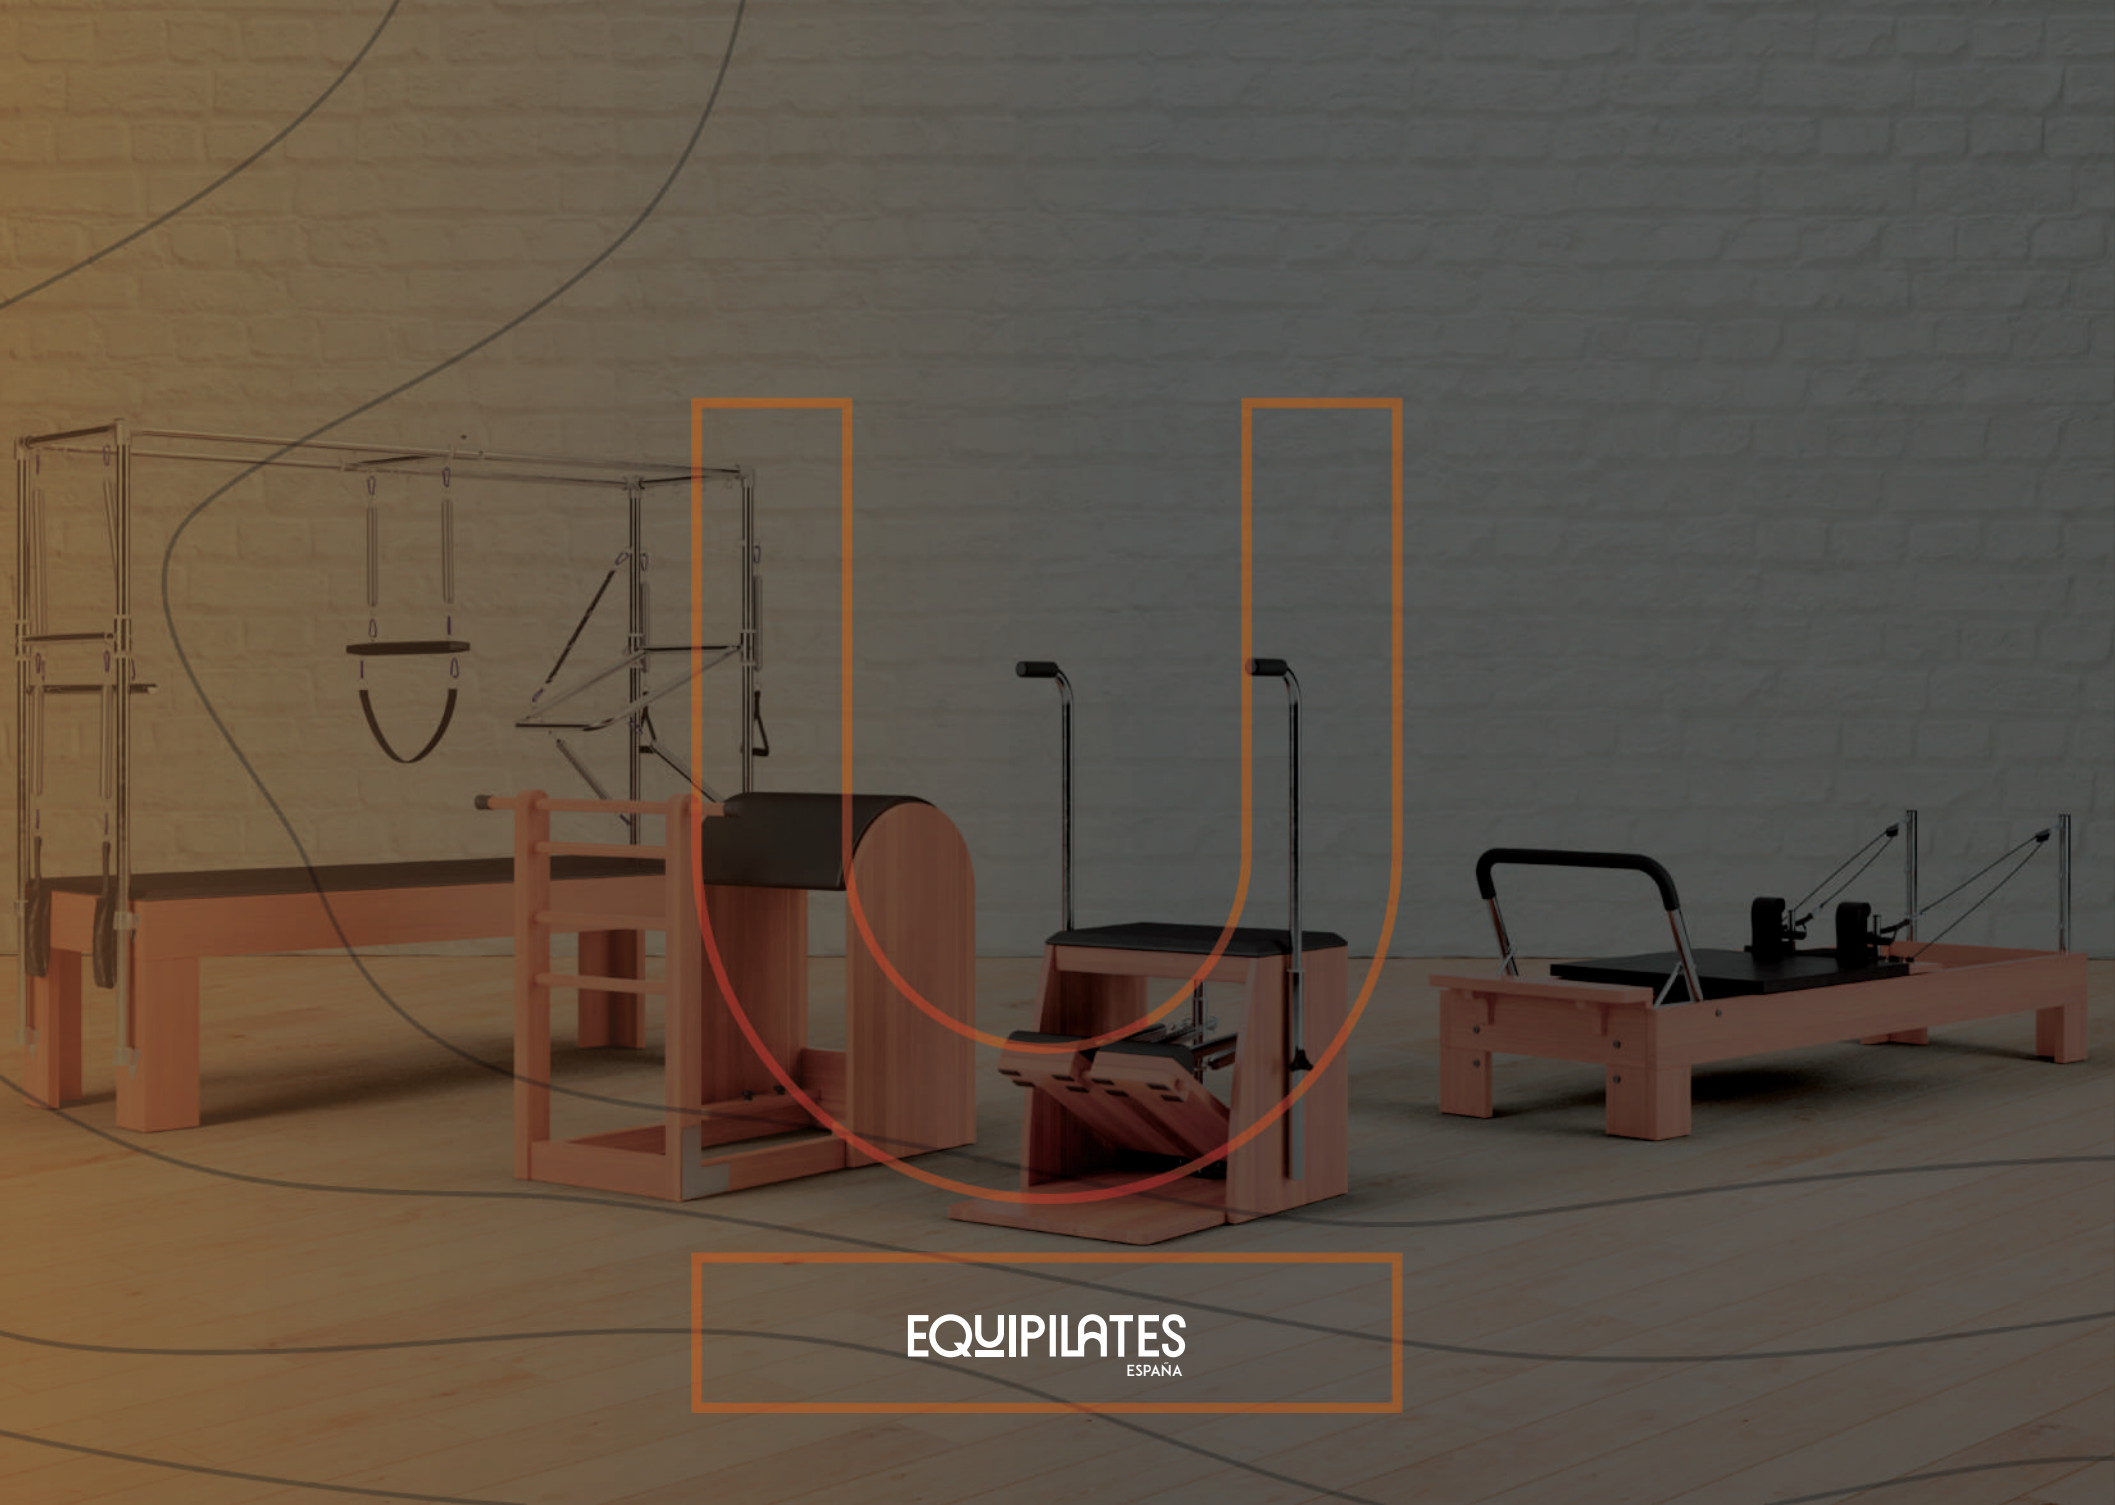

EQUIPILATES
ESPAÑA